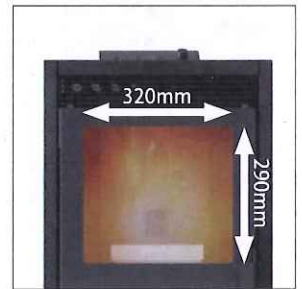

TOYOTOMI

TOYOTOMI ORIGINAL PELLET STOVE
MUUMU
【ムームー】

使いやすくて、使いたくなる、暮らしに馴染む、ペレットストーブ。 定価300,000円(税別)

大窓で癒しの炎

縦に伸びる炎全体がきれいに見えるように窓の大きさも炎に合わせて設計しています。またバーナー部分をワイドに大きくすることで迫力のあるワイドな炎を実現しています。

カンタンな操作

本製品の機能は、「タイマー・風量・火力」の最低限必要な機能だけをアイコンで表示し、火力調節をボリュームツマミにすることで炎と連動し、直感的な操作が可能です。