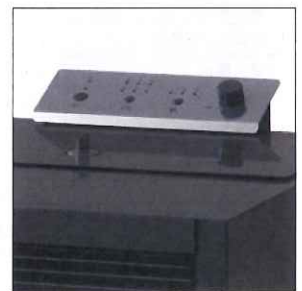

TOYOTOMI

TOYOTOMI ORIGINAL PELLET STOVE
MUUMU
【ムームー】

使いやすくて、使いたくなる、暮らしに馴染む、ペレットストーブ。 定価300,000円(税別)

大窓で癒しの炎

縦に伸びる炎全体がきれいに見えるように窓の大きさも炎に合わせて設計しています。またバーナー部分をワイドに大きくすることで迫力のあるワイドな炎を実現しています。

カンタンな操作

本製品の機能は、「タイマー・風量・火力」の最低限必要な機能だけをアイコンで表示し、火力調節をボリュームツマミにすることで炎と連動し、直感的な操作が可能です。

安心安全な設計

本製品には安全装置が装備されていますので、安心して製品をお使いいただけます。メンテナンスがしやすいように灰トレイが内蔵されています。

CONTROL PANEL 直感的な操作とシンプルボタンでカンタン操作

- ・・・電源：自動点火機能(低温条件にも対応)
- ・・・タイマー：オンタイマー設定機能(5～10時間)
- ・・・風量調節：3段階の風量調節機能
- ・・・火力調節：火力の調節機能(ペレット量の調節)
- ・・・エラー表示：エラー発生の際、ランプ点灯