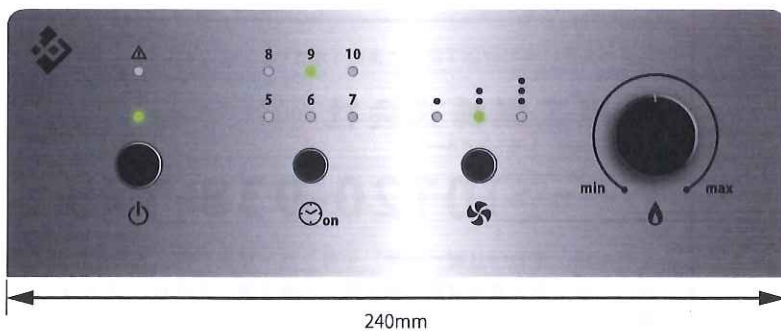

TOYOTOMI

TOYOTOMI ORIGINAL PELLET STOVE
MUUMU
【ムームー】

使いやすくて、使いたくなる、暮らしに馴染む、ペレットストーブ。 定価300,000円(税別)

大窓で癒しの炎

縦に伸びる炎全体がきれいに見えるように窓の大きさも炎に合わせて設計しています。またバーナー部分をワイドに大きくすることで迫力のあるワイドな炎を実現しています。

カンタンな操作

本製品の機能は、「タイマー・風量・火力」の最低限必要な機能だけをアイコンで表示し、火力調節をボリュームツマミにすることで炎と連動し、直感的な操作が可能です。

安心安全な設計

本製品には安全装置が装備されていますので、安心して製品をお使いいただけます。メンテナンスがしやすいように灰トレイが内蔵されています。

CONTROL PANEL 直感的な操作とシンプルボタンでカンタン操作

- ・・・電源：自動点火機能(低温条件にも対応)
- ・・・タイマー：オンタイマー設定機能(5～10時間)
- ・・・風量調節：3段階の風量調節機能
- ・・・火力調節：火力の調節機能(ペレット量の調節)
- ・・・エラー表示：エラー発生の際、ランプ点灯